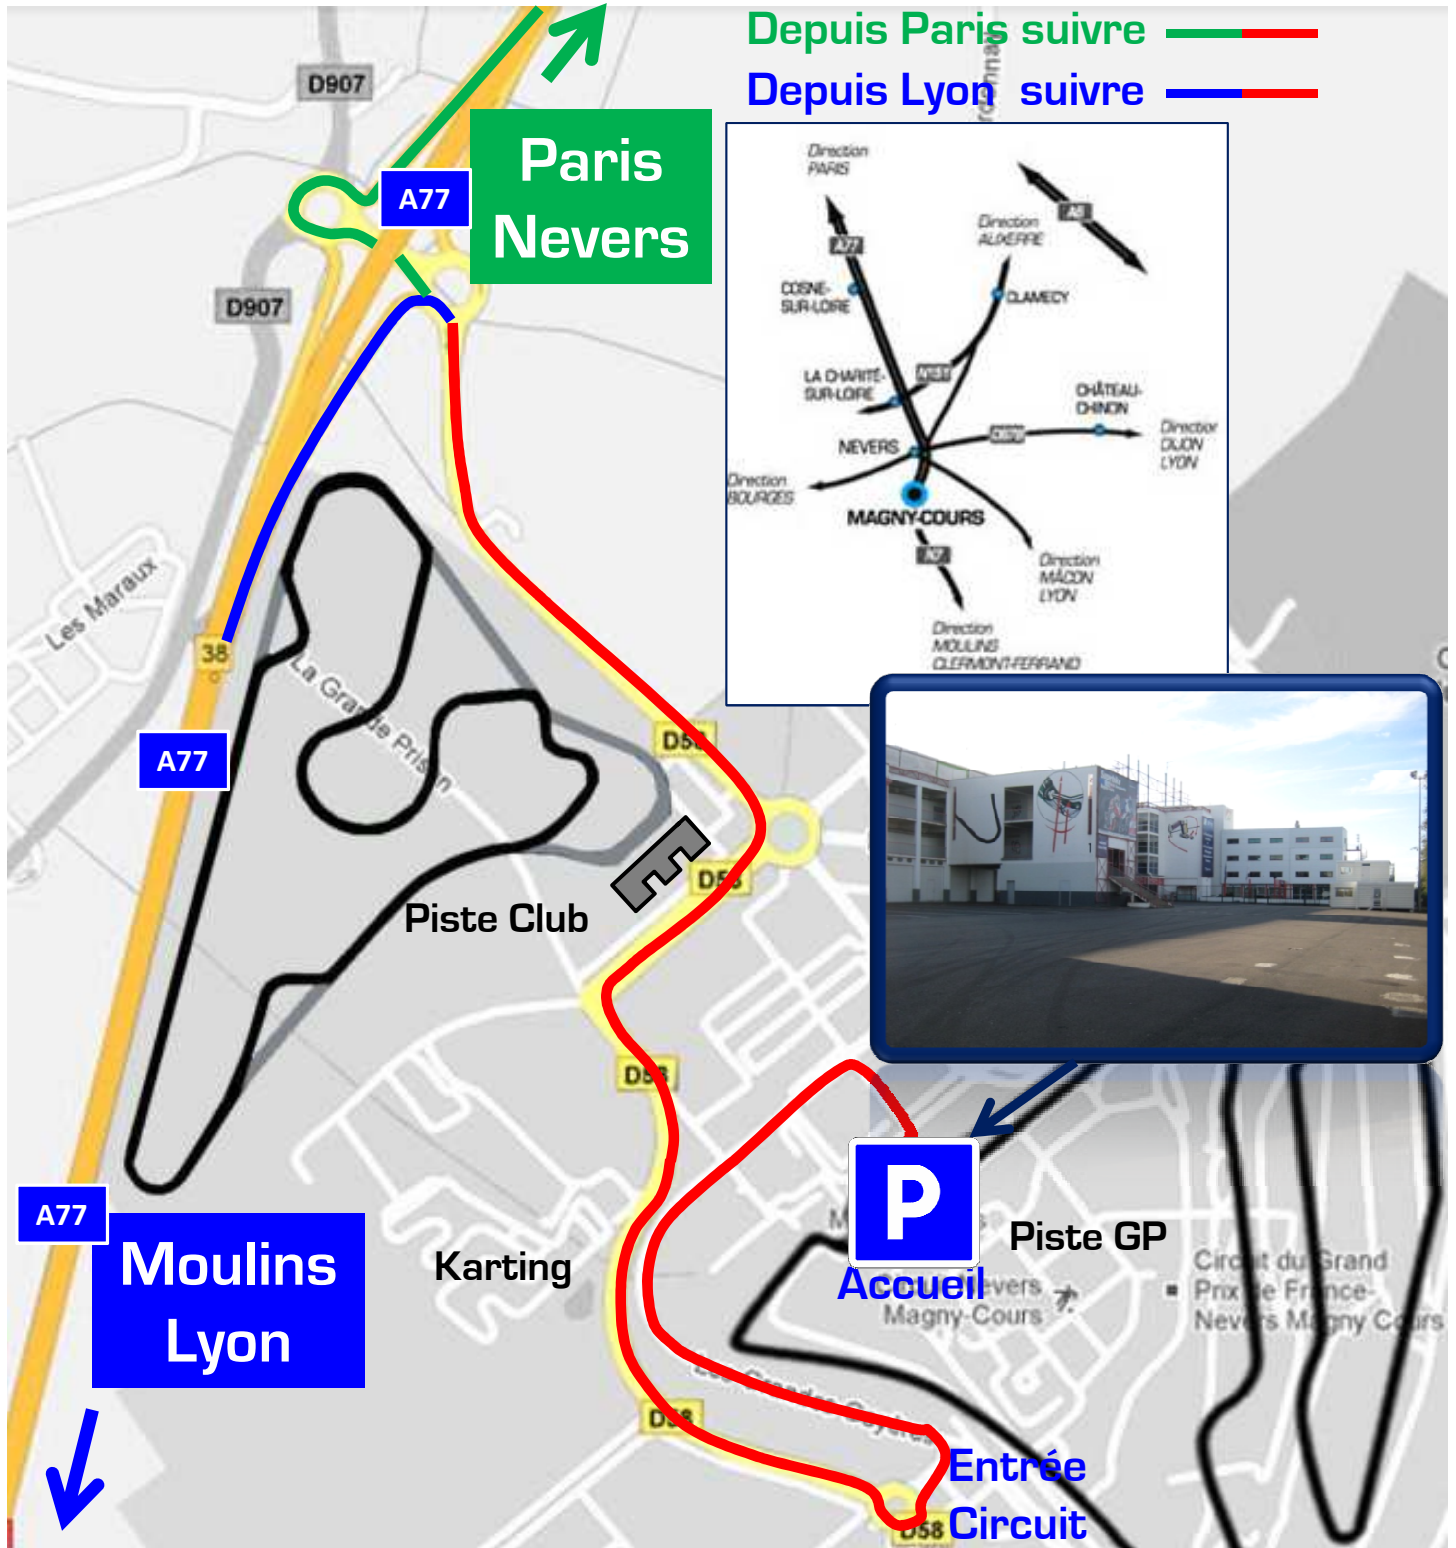

# Plan d'accès **Piste Grand-Prix** Magny-Cours

Vous rencontrez un problème d'itinéraire pour arriver au circuit ?

Vous pouvez nous joindre au :

**03.86.21.22.90**