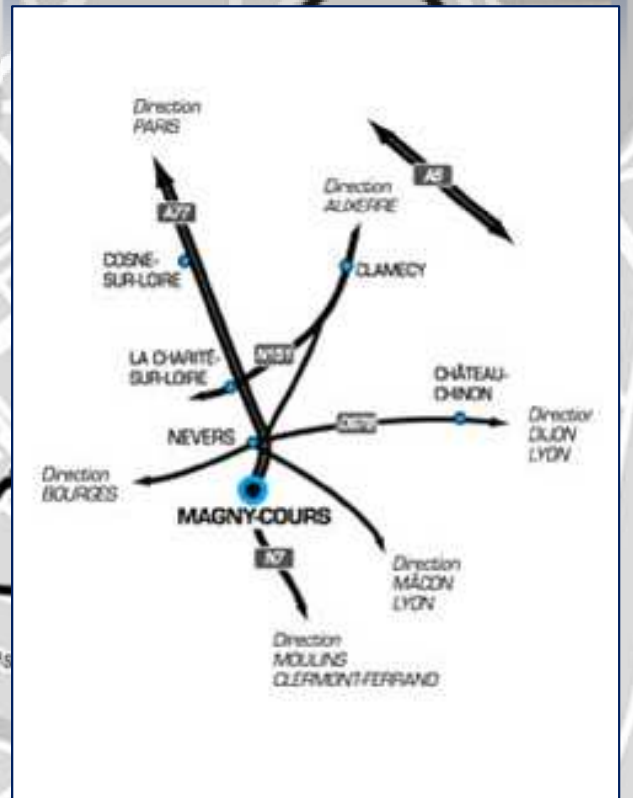

Plan d'accès **Piste Club** Magny-Cours

Depuis Paris suivre ———
Depuis Lyon suivre ———

Vous rencontrez un problème d'itinéraire pour arriver au circuit ?

Vous pouvez nous joindre au

03.86.21.22.90