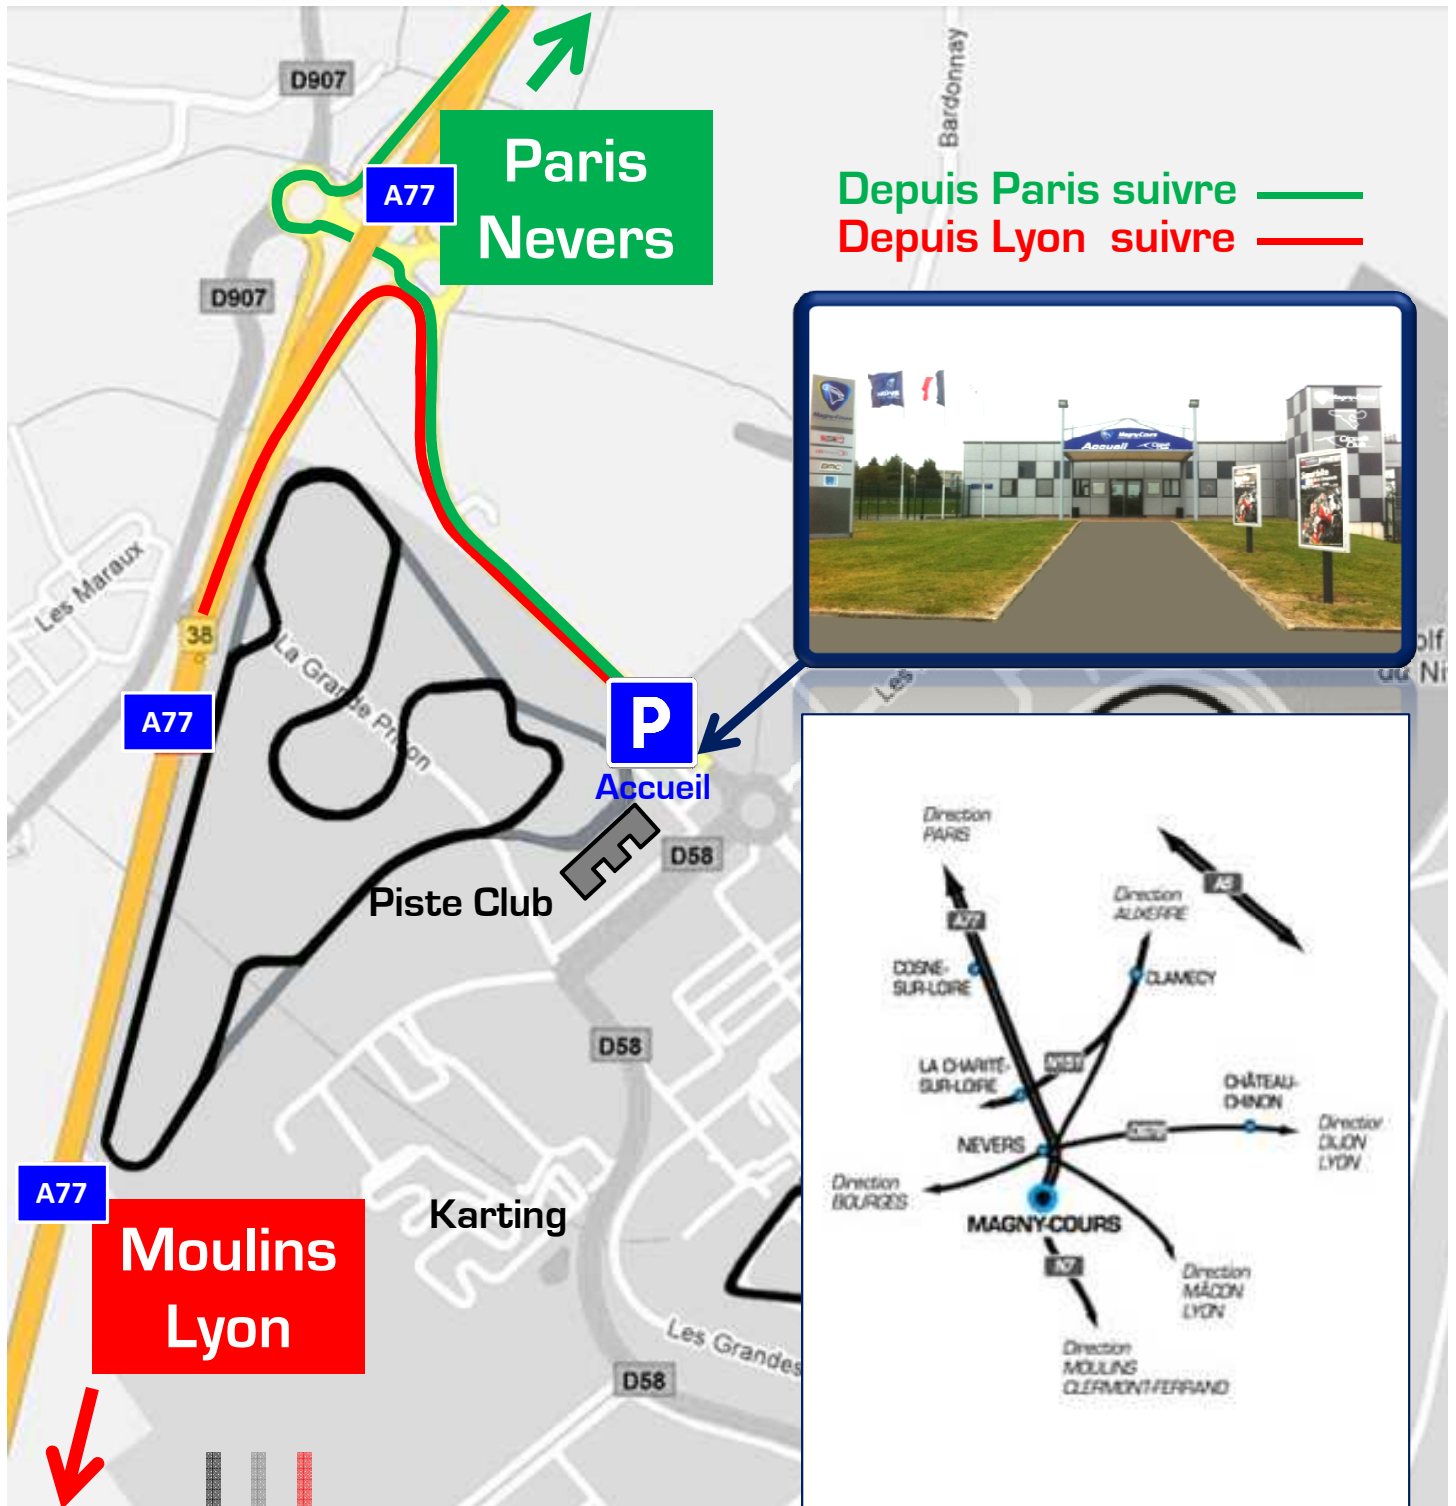

Plan d'accès **Piste Club** Magny-Cours

Depuis Paris suivre ———
Depuis Lyon suivre ———

Vous rencontrez un problème d'itinéraire pour arriver au circuit ?

Vous pouvez nous joindre au

03.86.21.22.90